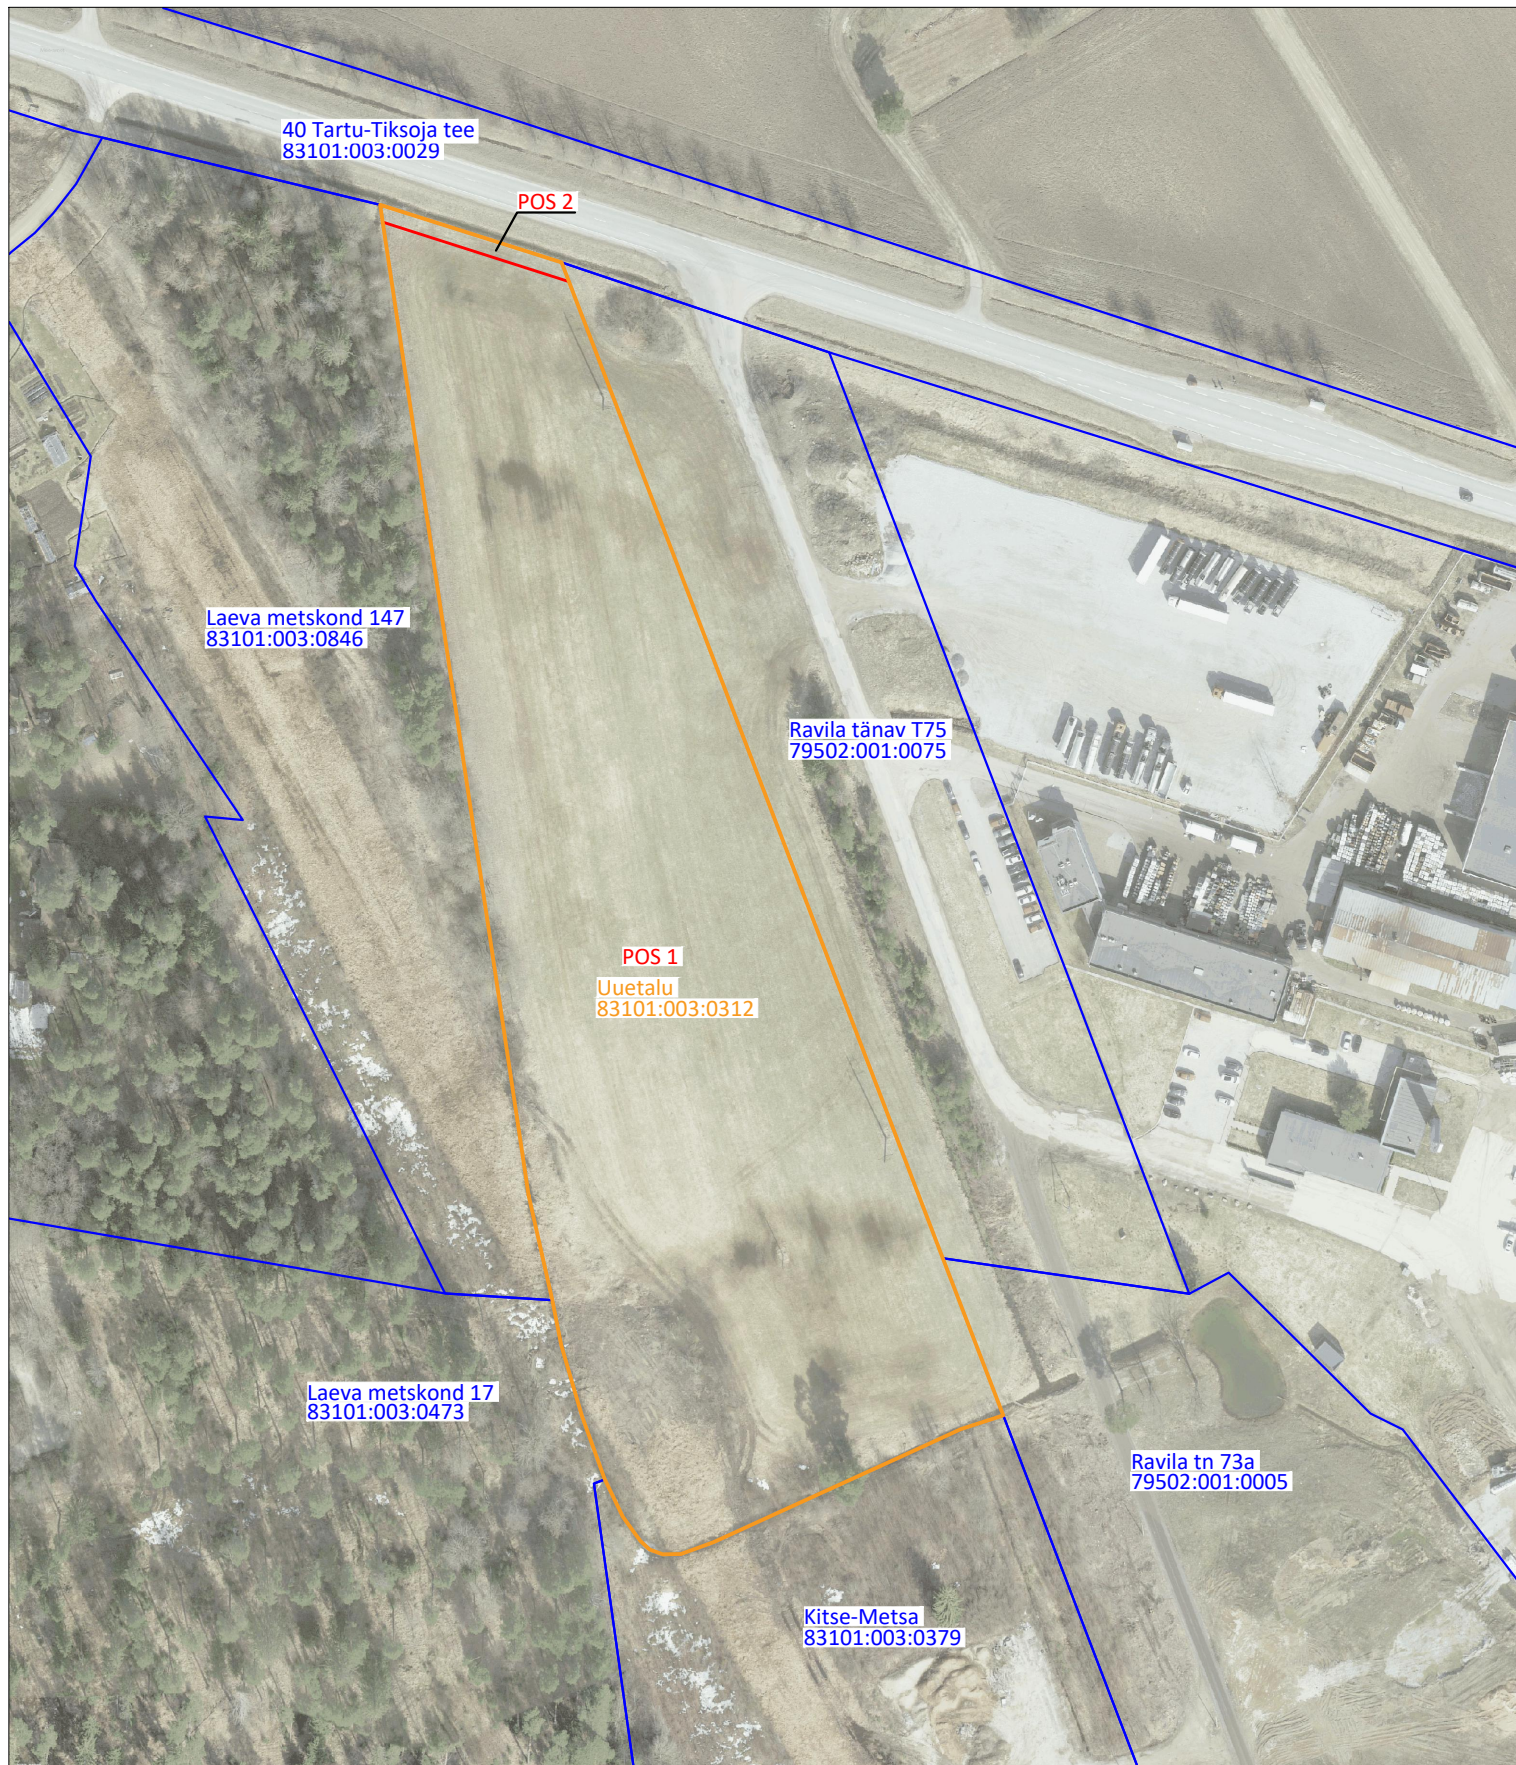

Maakorralduskava
Tartu maakond, Tartu linn, Tähtvere küla
Uuetalu (83101:003:0312)
katastriüksuse jagamine

- maakorralduskavaga hõlmatud katastriüksus
- katastriüksuse jagamispiir
- naaberkatastriüksused